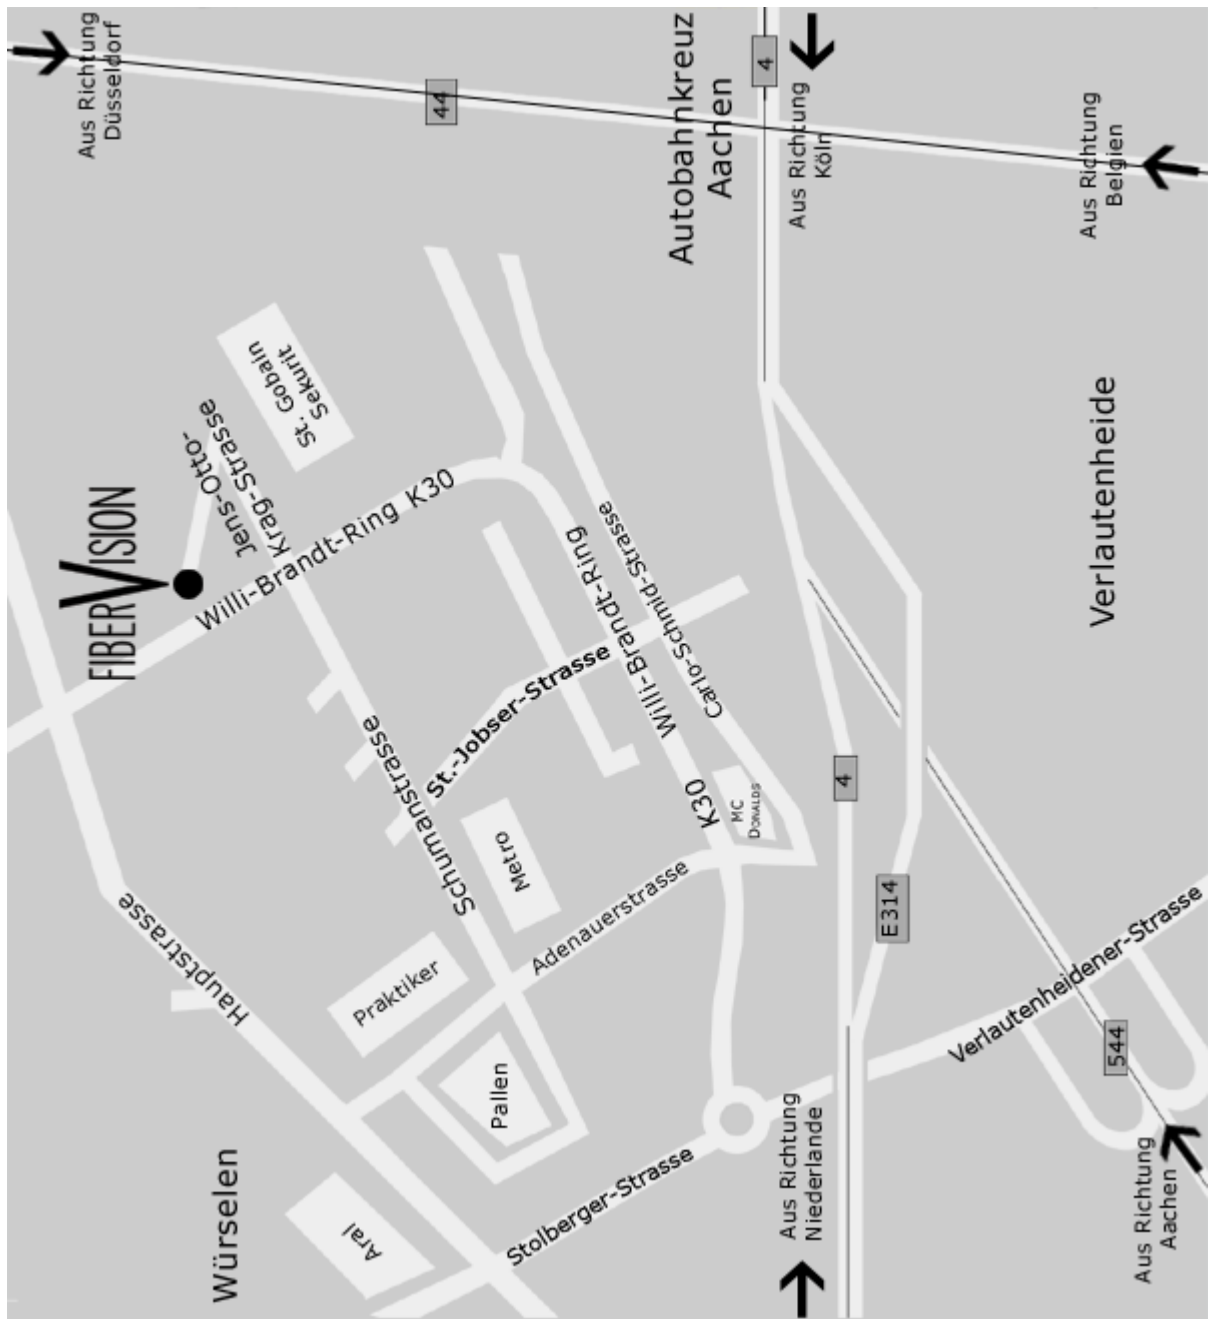

## **Anfahrtsskizze und Wegbeschreibung**

### **Anfahrt aus Belgien:**

- auf der A44 bis zum Autobahnkreuz Aachen
- Abfahrt auf die A4 in Richtung Aachen, Antwerpen, Heerlen
- direkt danach Wechsel auf die A544 in Richtung Europaplatz
- erste Ausfahrt nach dem Aachener Kreuz abfahren, Abfahrt "Würselen-Verlautenheide"
- an der Ampel links, dann bis zum Kreisverkehr
- im Kreisverkehr erste Ausfahrt Richtung "Gewerbegebiet Aachener Kreuz"
- an der dritten Ampel rechts in die Jens-Otto-Krag-Straße, dieser folgen Sie bis zum Ende

### **Anfahrt über die A44 aus Richtung Düsseldorf:**

- auf der A44 bis zum Autobahnkreuz Aachen
- Abfahrt auf die A4 in Richtung Aachen, Antwerpen, Heerlen
- direkt danach Wechsel auf die A544 in Richtung Europaplatz
- erste Ausfahrt nach dem Aachener Kreuz abfahren, Abfahrt "Würselen-Verlautenheide"
- an der Ampel links, dann bis zum Kreisverkehr
- im Kreisverkehr erste Ausfahrt Richtung "Gewerbegebiet Aachener Kreuz"
- an der dritten Ampel rechts in die Jens-Otto-Krag-Straße, dieser folgen Sie bis zum Ende

### **Anfahrt aus den Niederlanden:**

- auf der A2 Richtung Maastricht
- am Autobahnkreuz Kerensheide auf die A76 Richtung Heerlen
- Grenzübertritt Vetschau (in Deutschland heißt die Autobahn A4)
- Abfahrt "Aachen-Zentrum, Würselen"
- links auf die B57 abbiegen Richtung Würselen-Alsdorf
- nach ca. 2,5 km kommt auf der linken Seite eine Aral-Tankstelle, an der nächsten Kreuzung rechts auf die K30 zum Gewerbegebiet Aachener Kreuz abbiegen
- nach weiteren 2,5 km links in die Jens-Otto-Krag-Straße abbiegen, dieser folgen Sie bis zum Ende